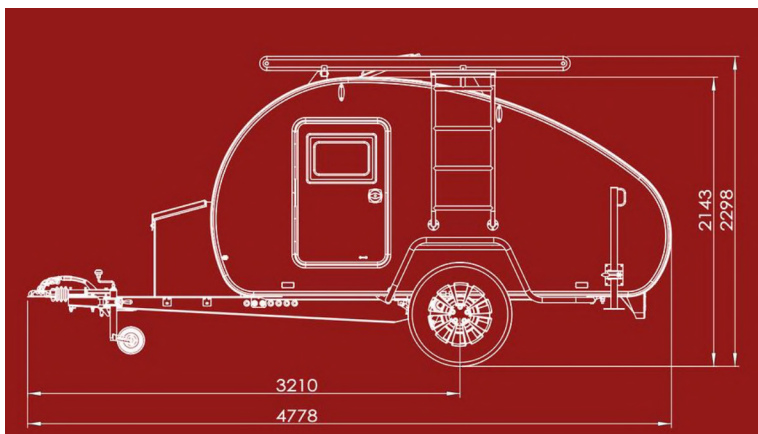

Eigenschaften	
Anzahl Personen	2 - 3 (bis 7 mit Dachzelt)
Aussenmasse L x B x H	477.8 x 227.8 x 229.8 cm
Masse Matratze	150 x 209 cm
Leergewicht	ab 827 kg
Material	isolierte FRP-Paneele

DESIGNED AND ASSEMBLED  
IN DENMARK