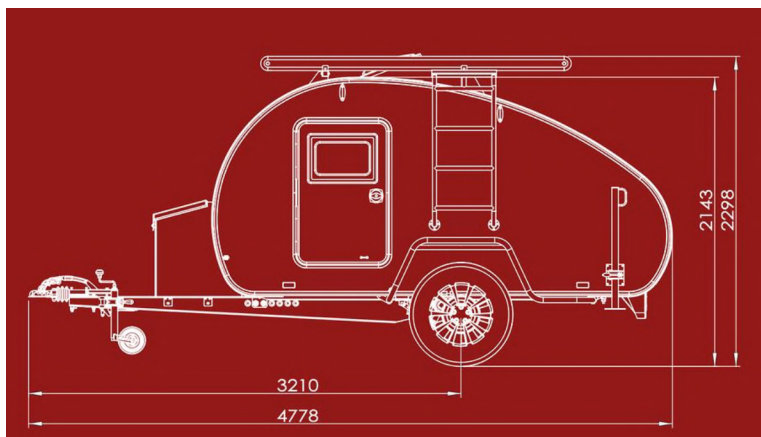

Caractéristiques	
Nombre de personnes	2 - 3 (jusqu'à 7 avec tente de toit)
Dimensions extérieures L x l x H	477.8 x 227.8 x 229.8 cm
Surface de couchage	150 x 209 cm
Poids à vide	Dés 827 kg
Matériel	Panneaux FRP isolés

DESIGNED AND ASSEMBLED
IN DENMARK

HeroCamper

Modèles 2026

HeroCamper

Équipement de base	Livingstone	Columbus	Cook	Armstrong
Options de couleur: Light Grey, Dark Grey, Hunter Green				
Poids à vide	901 kg	901 kg	915 kg	947 kg
Plan de travail de cuisine en acier inoxydable avec évier et robinet intégrés				
Glacière à compresseur, 35 L, 12V/230V				
Lumières LED dans la cuisine				
Réservoir d'eau propre, 48 L				
Panneau de commande « Soft-Touch » avec indicateurs de niveau de batterie et d'eau				
Convertisseur: IDDX 12 V 30 Ah DC/DC avec MPPT intégré				
Se charge depuis la voiture				
Feux arrière LED HeroCamper brevetés				
Module solaire flexible de 125 W, monté/intégré				
Prises électriques : 5 x 230V, 2 x 5V USB, 2 x 12V				
Lumières LED à intensité variable				
Barre de son Bluetooth				
Pied d'appui supplémentaire (à l'avant)				
Boîte de rangement à gaz/à sec à fixation frontale, 57,5 L				
Essieu tout-terrain avec protection des amortisseurs				
Roue de secours 17" Ranger montée				
Jantes en alliage « Ranger » de 17" avec pneus tout-terrain				
Garde-boue tout-terrain en aluminium / diamant				
Batterie lithium 12V 30Ah				
Paquet électrique comprenant batterie 12V 100Ah et chargeur 12V40A				
Store Thule 300 cm				
Fenêtres latérales et avant Thule				
Store Bushwakka				
Tente de cuisine Hero				
Set de coffres de protection				
Chauffage diesel avec écran de contrôle				
Lit d'enfant				