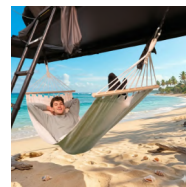

Hamac 200x100cm avec
matériel de fixation /
Hängematte 200x100cm
mit Befestigungssystem

CHF 119.--