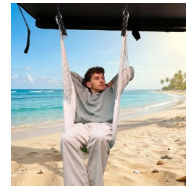

Chaise suspendue avec
crochets /
Hängesitz mit Haken

CHF 99.--