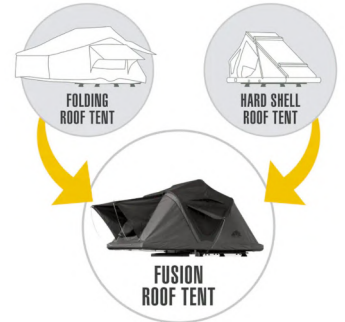

Liste de prix / Preisliste 2025

Coque dure en aluminium /
Hartschale aus Aluminium