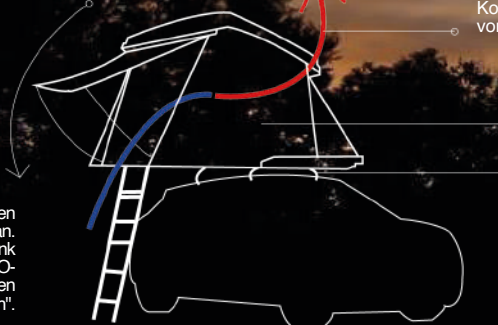

Die Hussarde-Zelte passen sich allen Fahrzeugen an. Aerodynamisch dank kompaktem Packmass. ISO-zertifiziert durch Bestehen des "City Crash".

Die Belüftung über das Dach ermöglicht eine gute Luftzirkulation zur Verhinderung von Kondenswasser unabhängig vom Wetter.

Hochwertige Materialien wie der Zeltstoff aus Baumwolle und die Hartschale aus ABS sorgen für Stabilität und eine lange Lebensdauer.

Patentiertes Befestigungssystem, schnell und diebstahlsicher.

Hussarde: Duö für 2; Quatrö/Family für eine Familie mit 2 Kindern; TriUp für 2 Erwachsene und 1 Kind, kompakt und ideal für die Pickup-Ladefläche.

Hussarde TriUp

Ausstattung	Beschreibung	Artikel-Nr.	Preis
☒	Hussarde TriUp ohne Ausstattung Zelt Polycoton 230g/m², Lange Leiter (<2.20 m), NuFix Befestigungsset	HTU1 + OTOI-0T00-PCO + OECH-0T0X-PLF + OFIX-XXXX-NF4	CHF 3'460.00
☒	Option Zeltmaterial Baumwolle 235g/m²	OTOI-0T00-COT	CHF 580.00
ZUBEHÖR / OPTIONEN			
☒	Matratze komplett (40kg/m³) TriUp (inkl. Bezug)	ALIT-0T00-C40	CHF 190.00
☒	Abstandsgewirk TriUp	ALIT-0T00-SM0	CHF 170.00
☐	Anti-Kondensations-Hülle für Matratze (alle Modelle)	ALIT-DX0X-CAP	CHF 60.00
☐	Standardleiter fix (<1.70 m, nur bei Bestellung)	OECH-0T0X-PSF	CHF 40.00
☐	Lange Leiter abnehmbar (<2.20 m, nur bei Bestellung)	OECH-0T0X-PLA	CHF 100.00
☐	Kleines Vordach	ATOI-0X00-AVP	CHF 150.00
☐	Ausstelldach hinten	ATOI-0X00-AVF	CHF 160.00
☐	Vorzelt Grösse Standard (1.70-2.00 m)	ATOI-0T00-GAV	CHF 520.00
☐	Vorzelt Grösse Hoch (2.00-2.30 m)	ATOI-0T00-AGT	CHF 590.00
☒	2 Schuhnetze + Winkeleisen	AFIL-0T00-2AV	CHF 80.00
☒	Verriegelungen aus Inox, 2 abschliessbar	OGRE-0T00-VII	CHF 170.00
☐	Aufbewahrungstasche „Hängematte“	AFIL-0T0X-HAM	CHF 55.00
☐	2 längliche Aufbewahrungstaschen	ATOI-0X0X-PL2	CHF 50.00
☐	Leselampe mit Stangen-Clips TriUp	AEL1-000X-LI1	CHF 35.00
☐	Halterung mit Rädern zur vertikalen Lagerung	ASTK-XXXX-PDS	CHF 259.00
Total Hussarde TriUp Konfiguration		(inkl. MWSt.)	CHF 4'650.00