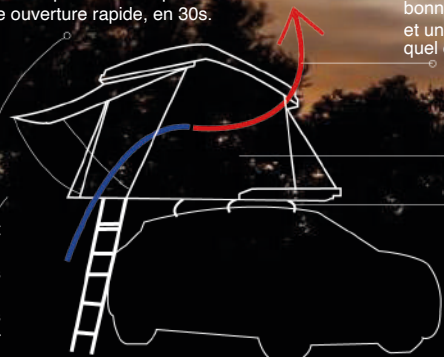

GAMME ET AVANTAGES

Cinématique exclusive pour une ouverture rapide, en 30s.

Les Hussarde s'adaptent à tous types de voitures. Très compactes fermées elles sont aérodynamiques. Homologuées ISO, elles ont subi un city crash pour obtenir cette certification.

La ventilation au plafond, assure une bonne régulation de la température et une évacuation de la condensation, quel que soit le temps.

Matériaux haut de gamme comme le tissu en coton et la coque en ABS pour leur durabilité et stabilité.

Fixation sur toit brevetée, extrêmement rapide et antivol.

Hussarde: Duö pour 2 ; Quatrö/Family pour couple et 2 enfants ; TriUp pour un couple et 1 enfant, compact et idéal pour les bennes de pick-up.

Hussarde TriUp

Confort	Description	Référence	Montant
☒	Hussarde TriUp à configurer toile Polycoton 230g/m², échelle longue (<2.20 m), fixations NuFix	HTU1 + OTOI-0T00-PCO + OECH-0T0X-PLF + OFIX-XXXX-NF4	CHF 3'460.00
☒	Option toile coton 235g/m²	OTOI-0T00-COT	CHF 580.00
ACCESSOIRES / OPTIONS			
☒	Matelas complet (40kg/m³) TriUp (incl. housse)	ALIT-0T00-C40	CHF 190.00
☒	Sous matelas TriUp	ALIT-0T00-SM0	CHF 170.00
☐	Housse anti-condensation pour matelas (tous modèles)	ALIT-DX0X-CAP	CHF 60.00
☐	Echelle fixe de taille standard (<1.70 m, à la commande)	OECH-0T0X-PSF	CHF 40.00
☐	Echelle amovible de grande taille (<2.20 m, à la commande)	OECH-0T0X-PLA	CHF 100.00
☐	Petit auvent de porte	ATOI-0X00-AVP	CHF 150.00
☐	Volet arrière	ATOI-0X00-AVF	CHF 160.00
☐	Annexe (grand auvent) taille Standard (1.70-2.00 m)	ATOI-0T00-GAV	CHF 520.00
☐	Annexe (grand auvent) taille Grande (2.00-2.30 m)	ATOI-0T00-AGT	CHF 590.00
☒	2 Filets à chaussures + cornières	AFIL-0T00-2AV	CHF 80.00
☒	Système de fermeture en inox avec 2 verrous à clés	OGRE-0T00-VII	CHF 170.00
☐	Hamac (poche de rangement)	AFIL-0T0X-HAM	CHF 55.00
☐	Poches de rangement (2 rangées)	ATOI-0X0X-PL2	CHF 50.00
☐	Loupiotte (lampe clipsable pour TriUp)	AELI-0T0X-LI1	CHF 35.00
☐	Supports de stockage + roulettes	ASTK-XXXX-PDS	CHF 259.00
Total Hussarde TriUp Préconfigurée		(TVA incluse)	CHF 4'650.00

40kg/m³ MATELAS HAUTE RESILIENCE