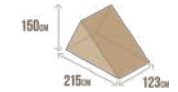

Hussarde Duö

Confort	Description	Référence	Montant
<input checked="" type="checkbox"/>	Hussarde Duö à configurer toile Polycoton 230g/m ² , échelle standard (<2.20 m), fixations NuFix	HD03 + OTOI-D000-PCO + OECH-D000-FLM + OFIX-XXXX-NF4	CHF 2'620.00
<input checked="" type="checkbox"/>	Option toile coton 235g/m ²	OTOI-D000-COT	CHF 520.00
ACCESSOIRES / OPTIONS			
<input checked="" type="checkbox"/>	Matelas complet (40kg/m ³) Duö (incl. housse)	ALIT-D000-C40	CHF 170.00
<input checked="" type="checkbox"/>	Sous matelas Duö	ALIT-D000-SM0	CHF 150.00
<input type="checkbox"/>	Housse anti-condensation pour matelas (tous modèles)	ALIT-DX0X-CAP	CHF 60.00
<input type="checkbox"/>	Echelle amovible de taille standard (<1.70 m)	OECH-D000-FSM	CHF 40.00
<input type="checkbox"/>	Echelle amovible de très grande taille + corde (<2.90 m)	OECH-D000-FXM	CHF 110.00
<input checked="" type="checkbox"/>	Système de fermeture en inox avec 2 verrous à clés	OGRE-D000-VII	CHF 90.00
<input type="checkbox"/>	Hamac (poche de rangement)	AFIL-D000-HAM	CHF 55.00
<input type="checkbox"/>	Loupiötte (lampe clipsable pour Duö)	AEL1-D000-LI1	CHF 35.00
<input type="checkbox"/>	Supports de stockage + roulettes	ASTK-XXXX-PDS	CHF 259.00
<input type="checkbox"/>	1 Sur-barre	AFIX-D000-SB1	CHF 35.00
Total Hussarde Duö Préconfigurée		(TVA incluse)	CHF 3'550.00