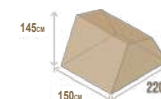

Hussarde TriUp

Confort	Description	Référence	Montant
<input checked="" type="checkbox"/>	Hussarde TriUp à configurer toile Polycoton 230g/m ² , échelle longue (<2.20 m), fixations NuFix	HTU1 + OTOI-0T00-PCO + OECH-0T0X-PLF + OFIX-XXXX-NF4	CHF 3'460.00
<input checked="" type="checkbox"/>	Option toile coton 235g/m ²	OTOI-0T00-COT	CHF 580.00
ACCESSOIRES / OPTIONS			
<input checked="" type="checkbox"/>	Matelas complet (40kg/m ³) TriUp (incl. housse)	ALIT-0T00-C40	CHF 190.00
<input checked="" type="checkbox"/>	Sous matelas TriUp	ALIT-0T00-SM0	CHF 170.00
<input type="checkbox"/>	Housse anti-condensation pour matelas (tous modèles)	ALIT-DX0X-CAP	CHF 60.00
<input type="checkbox"/>	Echelle fixe de taille standard (<1.70 m, à la commande)	OECH-0T0X-PSF	CHF 40.00
<input type="checkbox"/>	Echelle amovible de grande taille (<2.20 m, à la commande)	OECH-0T0X-PLA	CHF 100.00
<input type="checkbox"/>	Petit auvent de porte	ATOI-0X00-AVP	CHF 150.00
<input type="checkbox"/>	Volet arrière	ATOI-0X00-AVF	CHF 160.00
<input type="checkbox"/>	Annexe (grand auvent) taille Standard (1.70-2.00 m)	ATOI-0T00-GAV	CHF 520.00
<input type="checkbox"/>	Annexe (grand auvent) taille Grande (2.00-2.30 m)	ATOI-0T00-AGT	CHF 590.00
<input checked="" type="checkbox"/>	2 Filets à chaussures + cornières	AFIL-0T00-2AV	CHF 80.00
<input checked="" type="checkbox"/>	Système de fermeture en inox avec 2 verrous à clés	OGRE-0T00-VII	CHF 170.00
<input type="checkbox"/>	Hamac (poche de rangement)	AFIL-0T0X-HAM	CHF 55.00
<input type="checkbox"/>	Poches de rangement (2 rangées)	ATOI-0X0X-PL2	CHF 50.00
<input type="checkbox"/>	Loupiotte (lampe clipsable pour TriUp)	AELI-0T0X-LI1	CHF 35.00
<input type="checkbox"/>	Supports de stockage + roulettes	ASTK-XXXX-PDS	CHF 259.00
Total Hussarde TriUp Préconfigurée		(TVA incluse)	CHF 4'650.00