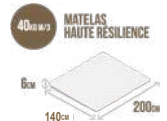

KOMFORT FÜR NOMADEN

Die Zelte Hussarde bieten ein angenehmes Raumgefühl und eine Matratze aus Dichtschaumstoff.

NaitUp ist Entwickler, Hersteller und Händler der Dachzelte Hussarde seit 2010. Die Zelte Hussarde bieten Freiheit für Outdoor-Freunde und Freizeit-Nomaden. Entspanntes Übernachten in der Natur oder während einer Reise war noch nie so einfach: Hussarde aufs Dach schrauben und losfahren.

SORTIMENT UND ZUBEHÖR

Exklusives Klappsystem für ein Öffnen in 30 Sekunden.

Die Hussarde-Zelte passen sich allen Fahrzeugen an. Aerodynamisch dank kompaktem Packmass. ISO-zertifiziert durch Bestehen des "City Crash".

Die Belüftung über das Dach ermöglicht eine gute Luftzirkulation zur Verhinderung von Kondenswasser unabhängig vom Wetter.

Hochwertige Materialien wie der Zeltstoff aus Baumwolle und die Hartschale aus ABS sorgen für Stabilität und eine lange Lebensdauer.

Patentiertes Befestigungssystem, schnell und diebstahlsicher.

Hussarde: Duö für 2; Quatrö/Family für eine Familie mit 2 Kindern; TriUp für 2 Erwachsene und 1 Kind, kompakt und ideal für die Pickup-Ladefläche.

Hussarde TriUp