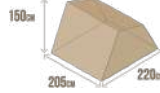

Hussarde Quatrö / Family

Family