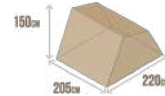

CARAVANES TREYVAUD SA

route de Berne 21
case postale
1580 Avenches

www.treyvaud.ch
caravanes@treyvaud.ch
Tél 026 676 94 49

I Love Camping!

Hussarde Quatrö / Family

Confort	Description	Référence	Montant
<input checked="" type="checkbox"/>	Hussarde Quatrö à configurer toile Polycoton 230g/m ² , échelle longue (<2.20 m), fixations NuFix	HQ03 + OTOI-000X-PCO + OECH-0TOX-PLF + OFIX-XXXX-NF4	CHF 3'770.00
<input type="checkbox"/>	Hussarde Family à configurer toile Polycoton 230g/m ² , échelle longue (<2.20 m), fixations NuFix	HF01 + OTOI-000X-PCO + OECH-0TOX-PLF + OFIX-XXXX-NF4	CHF 3'940.00
<input checked="" type="checkbox"/>	Option toile coton 235g/m ²	OTOI-000X-COT	CHF 590.00
ACCESSOIRES / OPTIONS			
<input checked="" type="checkbox"/>	Matelas complet (40kg/m ³) Quatrö/Family (incl. housse)	ALIT-000X-C40	CHF 210.00
<input checked="" type="checkbox"/>	Sous matelas Quatrö/Family	ALIT-000X-SM0	CHF 190.00
<input type="checkbox"/>	Housse anti-condensation pour matelas (tous modèles)	ALIT-DX0X-CAP	CHF 60.00
<input type="checkbox"/>	Echelle fixe de taille standard (à la commande)	OECH-0TOX-PBV	CHF 40.00
<input type="checkbox"/>	Echelle amovible de grande taille (<1.70 m, à la commande)	OECH-0TOX-PLA	CHF 100.00
<input type="checkbox"/>	Petit auvent de porte	ATOI-000X-AVP	CHF 160.00
<input type="checkbox"/>	Volet arrière	ATOI-000X-AVF	CHF 170.00
<input type="checkbox"/>	Annexe (grand auvent) taille Standard (1.70-2.00 m)	ATOI-000X-GAV	CHF 660.00
<input type="checkbox"/>	Annexe (grand auvent) taille Grande (2.00-2.30 m)	ATOI-000X-AGT	CHF 730.00
<input checked="" type="checkbox"/>	2 Filets à chaussures + cornières	AFIL-000X-2AV	CHF 80.00
<input checked="" type="checkbox"/>	Système de fermeture en inox avec 2 verrous à clés	OGRE-000X-VII	CHF 170.00
<input type="checkbox"/>	Double fermeture avant, en inox	OGRE-000X-DGI	CHF 70.00
<input type="checkbox"/>	Hamac (poche de rangement)	AFIL-0T0X-HAM	CHF 55.00
<input type="checkbox"/>	Poches de rangement (2 rangées)	ATOI-0X0X-PL2	CHF 50.00
<input type="checkbox"/>	Loupiötte (lampe clipsable pour Quatrö)	AEL1-0T0X-LI1	CHF 35.00
<input type="checkbox"/>	Supports de stockage + roulettes	ASTK-XXXX-PDS	CHF 259.00
<input type="checkbox"/>	1 Sur-barre	AFIX-0T0X-SB1	CHF 35.00
Total Hussarde Quatrö Préconfigurée		(TVA incluse)	CHF 5'010.00