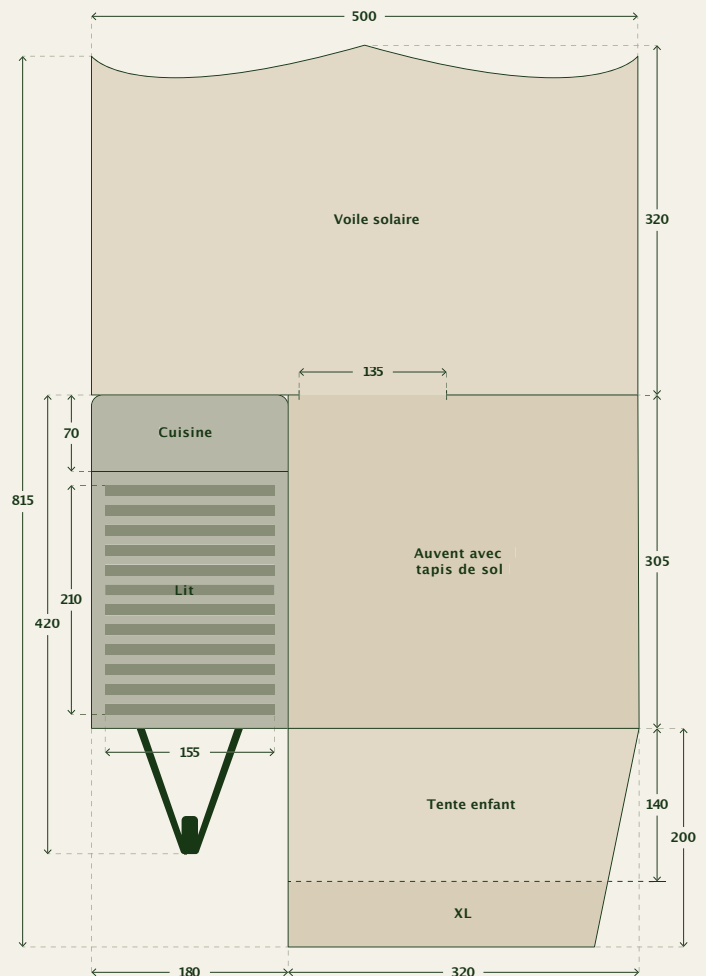

DE SERIE

- •Système Wind®Force
- •Système Membrane Airco
- •Système Pack-N-Go
- •Tapis de sol pour l'auvent
- •Voile solaire avec parois latérales
- •Cuisine luxueuse en bambou
- •Réfrigérateur à compresseur, 40 litres 230V
- •Boxes de cuisine
- •Châssis avec frein à inertie Al-Ko
- •Jantes en aluminium 15"
- •Soft-top Extender
- •Lit, sommier à lattes pliant avec ressorts à gaz
- •Matelas en mousse froide
- •Amortisseurs
- •4 vérins
- •Sac avec sardines
- •Enrouleur 25m
- •Prise CEE
- •Escabeau pliable