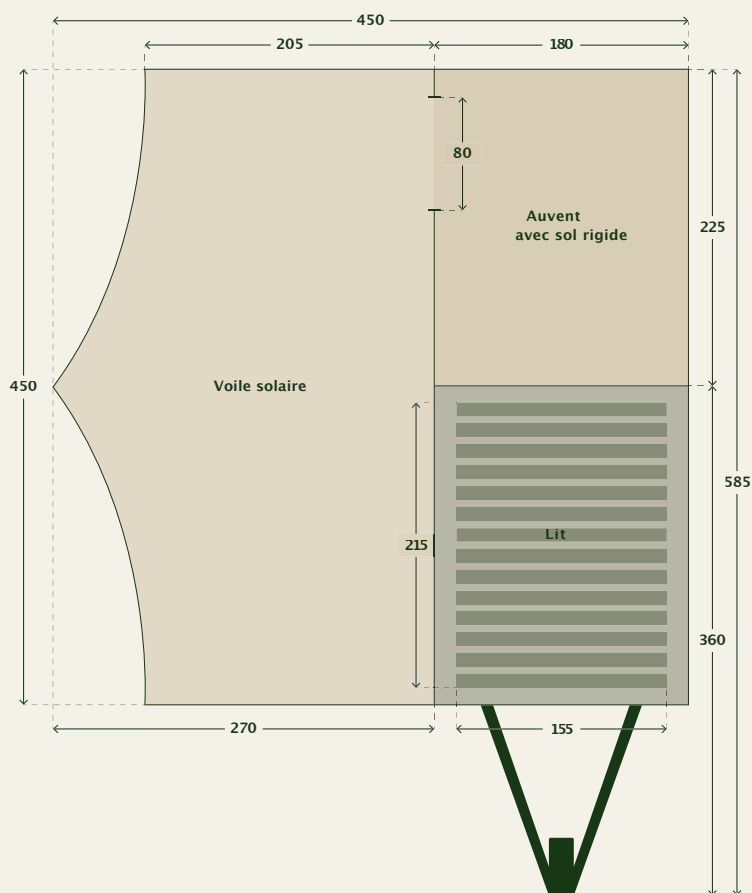

DE SERIE

- Remorque à toit rigide
- Système Membrane Airco
- Système Pack-N-Go
- Voile solaire avec parois latérales
- Châssis avec frein à inertie Al-Ko
- Jantes en aluminium 14"
- Soft-top Extender
- Lit, sommier à lattes pliant avec ressorts à gaz
- Matelas en mousse froide
- Amortisseurs
- 2 vérins
- Sac à sardines
- Escabeau pliable