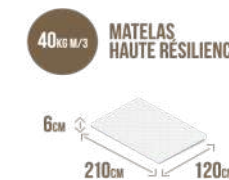

Prix valables dès avril 2024

CARAVANES TREYVAUD SA

route de Berne 21
case postale
1580 Avenches

www.treyvaud.ch
caravanes@treyvaud.ch
Tél 026 676 94 49

I Love Camping!

Hussarde Duö

Confort	Description	Référence	Montant
<input checked="" type="checkbox"/>	Hussarde Duö à configurer toile Polycoton 230g/m ² , échelle standard (<2.20 m), fixations NuFix	HD03 + OTOI-D000-PCO + OECH-D000-FLM + OFIX-XXXX-NF4	CHF 2'620.00
<input checked="" type="checkbox"/>	Option toile coton 235g/m ²	OTOI-D000-COT	CHF 520.00
ACCESSOIRES / OPTIONS			
<input checked="" type="checkbox"/>	Matelas complet (40kg/m ³) Duö (incl. housse)	ALIT-D000-C40	CHF 170.00
<input checked="" type="checkbox"/>	Sous matelas Duö	ALIT-D000-SM0	CHF 150.00
<input type="checkbox"/>	Housse anti-condensation pour matelas (tous modèles)	ALIT-DX0X-CAP	CHF 60.00
<input type="checkbox"/>	Echelle amovible de taille standard (<1.70 m)	OECH-D000-FSM	CHF 40.00
<input type="checkbox"/>	Echelle amovible de très grande taille + corde (<2.90 m)	OECH-D000-FXM	CHF 110.00
<input checked="" type="checkbox"/>	Système de fermeture en inox avec 2 verrous à clés	OGRE-D000-VII	CHF 90.00
<input type="checkbox"/>	Hamac (poche de rangement)	AFIL-D000-HAM	CHF 55.00
<input type="checkbox"/>	Loupiötte (lampe clipsable pour Duö)	AEL1-D000-LI1	CHF 35.00
<input type="checkbox"/>	Supports de stockage + roulettes	ASTK-XXXX-PDS	CHF 259.00
<input type="checkbox"/>	1 Sur-barre	AFIX-D000-SB1	CHF 35.00
Total Hussarde Duö Préconfigurée		(TVA incluse)	CHF 3'550.00