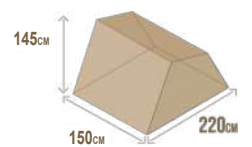

Hussarde: Duö pour 2 ; Quatrö/Family pour couple et 2 enfants ; TriUp pour un couple et 1 enfant, compact et idéal pour les benches de pick-up.

Hussarde TriUp

Confort	Description	Référence	Montant
<input checked="" type="checkbox"/>	Hussarde TriUp à configurer toile Polycoton 230g/m ² , échelle longue (<2.20 m), fixations NuFix	HTU1 + OTOI-0T00-PCO + OECH-0T0X-PLF + OFIX-XXXX-NF4	CHF 3'460.00
<input checked="" type="checkbox"/>	Option toile coton 235g/m ²	OTOI-0T00-COT	CHF 580.00
ACCESSOIRES / OPTIONS			
<input checked="" type="checkbox"/>	Matelas complet (40kg/m ³) TriUp (incl. housse)	ALIT-0T00-C40	CHF 190.00
<input checked="" type="checkbox"/>	Sous matelas TriUp	ALIT-0T00-SM0	CHF 170.00
<input type="checkbox"/>	Housse anti-condensation pour matelas (tous modèles)	ALIT-DX0X-CAP	CHF 60.00
<input type="checkbox"/>	Echelle fixe de taille standard (<1.70 m, à la commande)	OECH-0T0X-PSF	CHF 40.00
<input type="checkbox"/>	Echelle amovible de grande taille (<2.20 m, à la commande)	OECH-0T0X-PLA	CHF 100.00
<input type="checkbox"/>	Petit auvent de porte	ATOI-0X00-AVP	CHF 150.00
<input type="checkbox"/>	Volet arrière	ATOI-0X00-AVF	CHF 160.00
<input type="checkbox"/>	Annexe (grand auvent) taille Standard (1.70-2.00 m)	ATOI-0T00-GAV	CHF 520.00
<input type="checkbox"/>	Annexe (grand auvent) taille Grande (2.00-2.30 m)	ATOI-0T00-AGT	CHF 590.00
<input checked="" type="checkbox"/>	2 Filets à chaussures + cornières	AFIL-0T00-2AV	CHF 80.00
<input checked="" type="checkbox"/>	Système de fermeture en inox avec 2 verrous à clés	OGRE-0T00-VII	CHF 170.00
<input type="checkbox"/>	Hamac (poche de rangement)	AFIL-0T0X-HAM	CHF 55.00
<input type="checkbox"/>	Poches de rangement (2 rangées)	ATOI-0X0X-PL2	CHF 50.00
<input type="checkbox"/>	Loupiötte (lampe clipsable pour TriUp)	AEL1-0T0X-LI1	CHF 35.00
<input type="checkbox"/>	Supports de stockage + roulettes	ASTK-XXXX-PDS	CHF 259.00
Total Hussarde TriUp Préconfigurée		(TVA incluse)	CHF 4'650.00