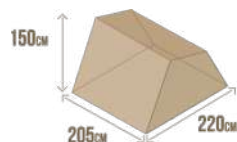

Supports de stockage