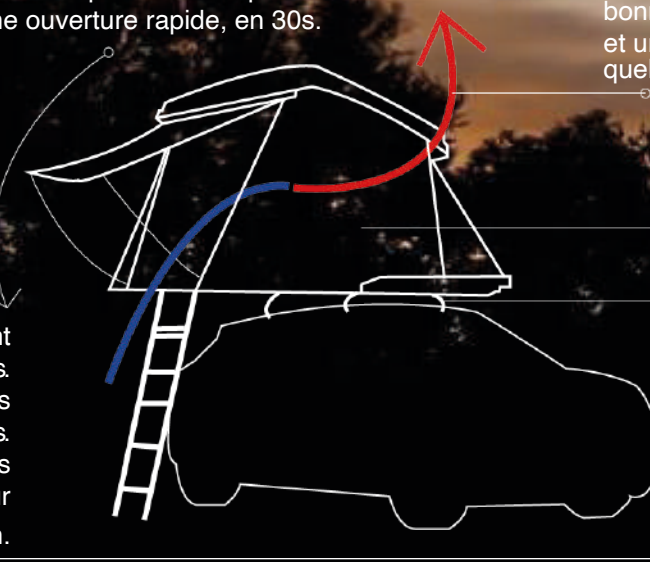

GAMME ET AVANTAGES

Cinématique exclusive pour une ouverture rapide, en 30s.

La ventilation au plafond, assure une bonne régulation de la température et une évacuation de la condensation, quel que soit le temps.

Matériaux haut de gamme comme le tissu en coton et la coque en ABS pour leur durabilité et stabilité.

Fixation sur toit brevetée, extrêmement rapide et antivol.

Les Hussarde s'adaptent à tous types de voitures. Très compactes fermées elles sont aérodynamiques. Homologuées ISO, elles ont subi un city crash pour obtenir cette certification.