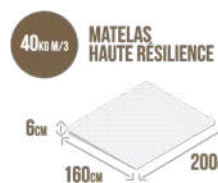

CARAVANES TREYVAUD SA

route de Berne 21
case postale
1580 Avenches

www.treyvaud.ch
caravanes@treyvaud.ch
Tél 026 676 94 49

I Love Camping!

Hussarde Quatrö / Family

Supports de stockage

Petit auvent

Confort	Description	Référence	Montant
<input checked="" type="checkbox"/>	Hussarde Quatrö à configurer toile Polycoton 230g/m ² , échelle longue (<2.20 m), fixations NuFix	HQ03 + OTOI-000X-PCO + OECH-0T0X-PLF + OFIX-XXXX-NF4	CHF 3'770.00
<input type="checkbox"/>	Hussarde Family à configurer toile Polycoton 230g/m ² , échelle longue (<2.20 m), fixations NuFix	HF01 + OTOI-000X-PCO + OECH-0T0X-PLF + OFIX-XXXX-NF4	CHF 3'940.00
<input checked="" type="checkbox"/>	Option toile coton 235g/m ²	OTOI-000X-COT	CHF 590.00
ACCESSOIRES / OPTIONS			
<input checked="" type="checkbox"/>	Matelas complet (40kg/m ³) Quatrö/Family (incl. housse)	ALIT-000X-C40	CHF 210.00
<input checked="" type="checkbox"/>	Sous matelas Quatrö/Family	ALIT-000X-SM0	CHF 190.00
<input type="checkbox"/>	Housse anti-condensation pour matelas (tous modèles)	ALIT-DX0X-CAP	CHF 60.00
<input type="checkbox"/>	Echelle fixe de taille standard (à la commande)	OECH-0T0X-PBV	CHF 40.00
<input type="checkbox"/>	Echelle amovible de grande taille (<1.70 m, à la commande)	OECH-0T0X-PLA	CHF 100.00
<input type="checkbox"/>	Petit auvent de porte	ATOI-000X-AVP	CHF 160.00
<input type="checkbox"/>	Volet arrière	ATOI-000X-AVF	CHF 170.00
<input type="checkbox"/>	Annexe (grand auvent) taille Standard (1.70-2.00 m)	ATOI-000X-GAV	CHF 660.00
<input type="checkbox"/>	Annexe (grand auvent) taille Grande (2.00-2.30 m)	ATOI-000X-AGT	CHF 730.00
<input checked="" type="checkbox"/>	2 Filets à chaussures + cornières	AFIL-000X-2AV	CHF 80.00
<input checked="" type="checkbox"/>	Système de fermeture en inox avec 2 verrous à clés	OGRE-000X-VII	CHF 170.00
<input type="checkbox"/>	Double fermeture avant, en inox	OGRE-000X-DGI	CHF 70.00
<input type="checkbox"/>	Hamac (poche de rangement)	AFIL-0T0X-HAM	CHF 55.00
<input type="checkbox"/>	Poches de rangement (2 rangées)	ATOI-0X0X-PL2	CHF 50.00
<input type="checkbox"/>	Loupiötte (lampe clipsable pour Quatrö)	AEL1-0T0X-LI1	CHF 35.00
<input type="checkbox"/>	Supports de stockage + roulettes	ASTK-XXXX-PDS	CHF 259.00
<input type="checkbox"/>	1 Sur-barre	AFIX-0T0X-SB1	CHF 35.00
Total Hussarde Quatrö Préconfigurée		(TVA incluse)	CHF 5'010.00