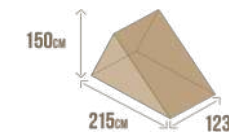

Prix valables dès avril 2024

CARAVANES TREYVAUD SA

route de Berne 21
case postale
1580 Avenches

www.treyvaud.ch
caravanes@treyvaud.ch
Tél 026 676 94 49

I Love Camping!

Hussarde Duö

Confort	Description	Référence	Montant
<input checked="" type="checkbox"/>	Hussarde Duö à configurer toile Polycoton 230g/m ² , échelle standard (<2.20 m), fixations NuFix	HD03 + OTOI-D000-PCO + OECH-D000-FLM + OFIX-XXXX-NF4	CHF 2'620.00
<input checked="" type="checkbox"/>	Option toile coton 235g/m ²	OTOI-D000-COT	CHF 520.00
ACCESSOIRES / OPTIONS			
<input checked="" type="checkbox"/>	Matelas complet (40kg/m ³) Duö (incl. housse)	ALIT-D000-C40	CHF 170.00
<input checked="" type="checkbox"/>	Sous matelas Duö	ALIT-D000-SM0	CHF 150.00
<input type="checkbox"/>	Housse anti-condensation pour matelas (tous modèles)	ALIT-DX0X-CAP	CHF 60.00
<input type="checkbox"/>	Echelle amovible de taille standard (<1.70 m)	OECH-D000-FSM	CHF 40.00
<input type="checkbox"/>	Echelle amovible de très grande taille + corde (<2.90 m)	OECH-D000-FXM	CHF 110.00
<input checked="" type="checkbox"/>	Système de fermeture en inox avec 2 verrous à clés	OGRE-D000-VII	CHF 90.00
<input type="checkbox"/>	Hamac (poche de rangement)	AFIL-D000-HAM	CHF 55.00
<input type="checkbox"/>	Loupiötte (lampe clipsable pour Duö)	AEL1-D000-LI1	CHF 35.00
<input type="checkbox"/>	Supports de stockage + roulettes	ASTK-XXXX-PDS	CHF 259.00
<input type="checkbox"/>	1 Sur-barre	AFIX-D000-SB1	CHF 35.00
Total Hussarde Duö Préconfigurée		(TVA incluse)	CHF 3'550.00