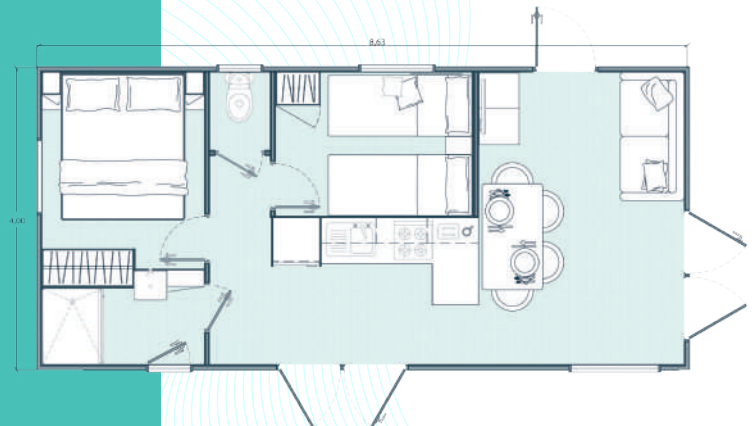

Le **BORA BORA 863** est un mobilhome qui offre espace et luminosité, en séparant 3 ambiances bien définies: les deux chambres et le salon /salle à manger. Avec la cuisine comme lieu de transit qui relie les trois espaces.