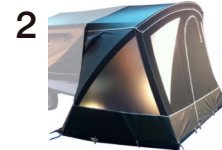

Accessoires / Zubehör

1	Auvent complet Montana Explorer	Vorzelt geschlossen Montana Explorer	1'390.00
2	Auvent arrière Montana Explorer	Anbauzelt Rückseite Montana Explorer	890.00
3	Auvent incl. paroi frontale Oregon	Vorzelt inkl. Front Oregon	1'850.00
4	Auvent complet Mc Camp	Vorzelt geschlossen Mc Camp	1'060.00
5	Solette Oregon	Sonnensegel Oregon	1'140.00
6	Paroi frontale pour solette Oregon	Front zu Sonnensegel Oregon	599.00
7	Moustiquaire frontale pour auvent/ solette Oregon	Moskitonetz Front zu Vorzelt/ Sonnensegel Oregon	329.00
8	Tente sous-lit Oregon	Unterbett-Zelt Oregon	269.00
9	Sol auvent arrière Montana Explorer	Boden Anbauzelt Rückseite Montana	99.00
10	Sol amovible auvent Montana Explorer	Boden abnehmbar Vorzelt Montana	319.00
11	Sol amovible auvent Oregon	Boden abnehmbar Vorzelt Oregon	319.00
12	Sol amovible solette Oregon	Boden abnehmbar Sonnensegel Oregon	319.00
13	Caisse de timon (polyester, env. 116x66x56 cm)	Deichselkasten (Polyester, ca. 116x66x56)	429.00
14	Caisse de timon avec pieds	Deichselkasten mit Beinen	569.00
15	Cuisine Glam Kitchen	Küche Glam Kitchen	1'990.00
16	Bâche d'hiver Mc Camp	Winterplane Mc Camp	279.00
17	Bâche d'hiver Montana Explorer	Winterplane Montana Explorer	309.00
18	Bâche de transport Montana Explorer	Transportplane Montana Explorer	199.00
19	Porte-vélos (pièce)	Fahrradträger (Stück)	95.00
20	Porte-bagage Mc Camp	Gepäckträger Mc Camp	399.00
21	Support de stockage latérale	Seitenlagerbügel	119.00
22	Roues pour support de stockage	Räder zu Seitenlagerbügel	109.00
23	Anti-vol timon	Diebstahlsicherung Deichsel	19.00
24	Roues en aluminium	Aluminiumräder	199.00