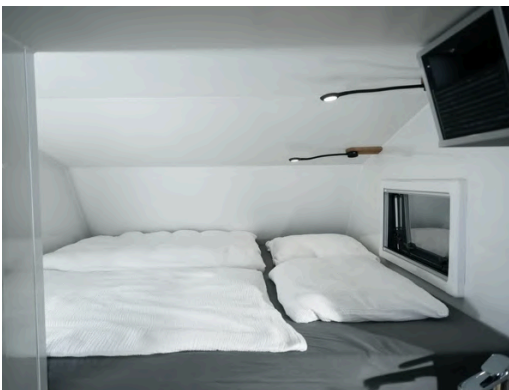

Dimensions et poids (selon l'équipement)		Masse und Gewichte (je nach Ausstattung)		
Longueur: 599 cm		Länge: 599 cm		
Largeur: 210 cm		Breite: 210 cm		
Hauteur: 305 cm		Höhe: 305 cm		
Empattement: 3400 mm		Radstand: 3400 mm		
Poids à vide: 2926 Kg (2076 Kg + 850 Kg)		Leergewicht: 2926 Kg (2076 Kg + 850 Kg)		
Poids max: 3500 Kg		Maximalgewicht: 3500 Kg		
Vanexxt VW T6.1 Cabine double	Prix de base	Vanexxt VW T6.1 Doppelkabine	Grundpreis	CHF 67'490.00
Traction intégrale 4Motion		Allradantrieb 4Motion		Incl.
Garantie 3 ans		Garantie 3 Jahre		Incl.
Peinture extérieure: Pure Grey		Aussenlackierung: Pure Grey		Incl.
Équipement de série		Serienausstattung		
5 places avec ISO-Fix sur la banquette arrière		5 Sitzplätze mit ISO-Fix an der Rückbank		Incl.
Boîte automatique 7-vitesses DSG		Automatikgetriebe 7-Gang DSG		Incl.
Jantes en acier 16" (5 pcs) avec		Stahlfelgen 16" (5 Stk.)		Incl.
Pneu toutes saisons 215/65 R 16 C		Ganzjahresreifen 215/65 R 16 C		Incl.
Blocage du différentiel arrière		Hinterachs-Differenzialsperre		Incl.
Climatisation		Klimaanlage		Incl.
Régulation automatique de la distance ACC		Automatische Distanzregelung ACC		Incl.
Système de surveillance de l'environnement "Front Assist"		Umfeldbeobachtungssystem „Front Assist“		Incl.
Phares à LED		LED Scheinwerfer		Incl.
Régulation des feux de route "Light Assist"		Fernlichtregulierung „Light Assist“		Incl.
Sièges avant avec accoudoirs et chauffage		Vordersitze mit Armlehnen und Sitzheizung		Incl.
Volant multifonctions en cuir		Multifunktions-Lederlenkrad		Incl.
TravelBoxx (zone d'habitation)		TravelBoxx (Wohnbereich)		CHF 55'690.00
Couleur extérieure: gris uni		Aussenfarbe: Grey		Incl.
Hayon panoramique		Panorama-Heckklappe		Incl.
Places assises pour 5 personnes		Sitzplätze für 5 Personen		Incl.
Lit (190x200 cm)		Bett (190x200 cm)		Incl.
Lit supplémentaire (72x200 cm)		Zusatzbett (72x200 cm)		Incl.
Réchaud 1 feu avec couvercle en verre		Induktionskochfeld		Incl.
Evier en acier inoxydable avec robinet		Edelstahlbecken mit Wasserhahn		Incl.
Réfrigérateur : Compresseur 50 litres		Kühlschrank: Kompressor 48 Liter		Incl.
Salle d'eau avec toilettes et douche		Nasszelle mit Toilette und Dusche		Incl.
Lampe LED à col de cygne avec prise USB		LED-Schwanenhalsleuchte mit USB-Steckdose		Incl.
Trappe de rangement		Stauklappe		Incl.
4 supports de levage		4 Hubstützen		Incl.
Batterie au lithium 100 Ah		Lithiumbatterie 100 Ah		Incl.