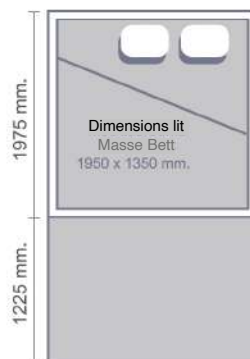

### Données techniques / Technische Angaben

Poids vide/total / Leer-/Gesamtgewicht:

250/450 Kg

Roues / Räder: 4-50-10"

### Option / Option

Freins à inertie / Auflaufbremse

Largeur / Breite  
999 mm.

2245 mm  
avec tête d'attelage fixe ou rotative /  
mit fixem oder drehbarem Kupplungskopf  
2500 mm  
avec tête d'attelage freinée /  
mit gebremstem Kupplungskopf