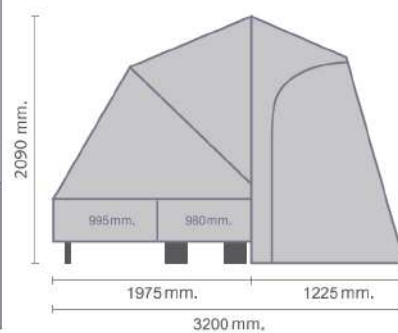

### Option / Option

Freins à inertie / Auflaufbremse

Largeur / Breite  
999 mm.

2245 mm  
avec tête d'attelage fixe ou rotative /  
mit fixem oder drehbarem Kupplungskopf  
2500 mm  
avec tête d'attelage freinée /  
mit gebremstem Kupplungskopf