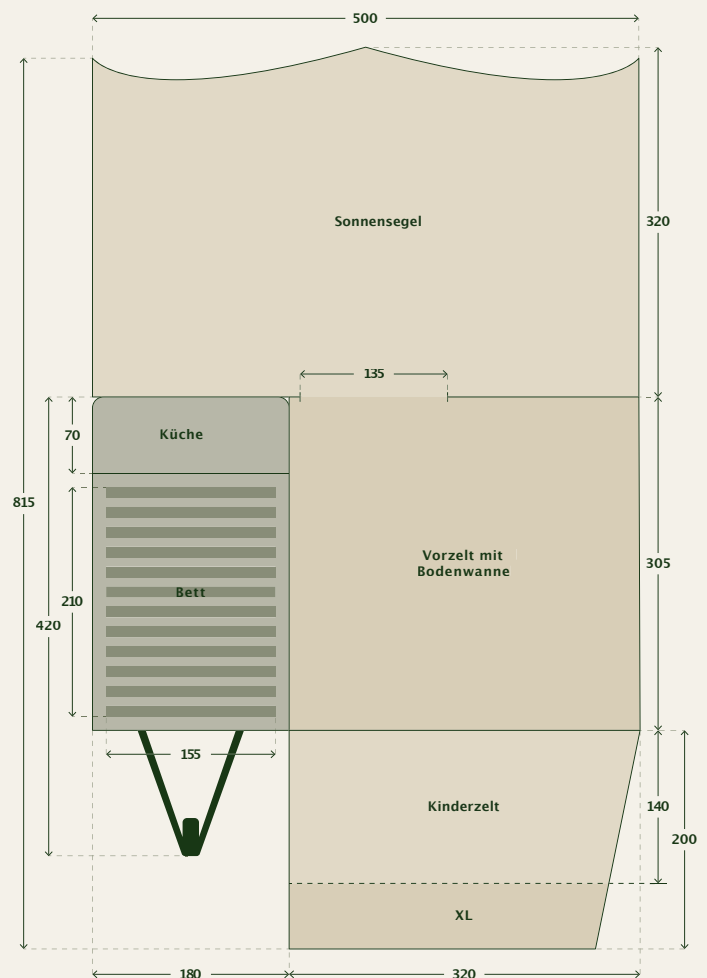

STANDARD

- Wind®Force System
- Membrane Airco System
- Pack-N-Go System
- Bodenplane für Ihr Vorzelt
- Sonnensegel mit Seitenwänden
- Luxuriöse Bambusküche
- Kompressor Kühlschrank, 40 Liter 230V
- Aufbewahrungsdosen für die Küche
- Auflaufgebremstes AL-KO Fahrwerk
- Leichtmetall-Felgen 15 Zoll
- Soft-top Extender
- Bett, aufklappbares Lattenrostbett mit Gasdruckfedern
- Kaltschaummatratze
- Stoßdämpfer
- 4 Ausdrehstützen
- Tasche mit Zeltheringen
- Kabeltrommel 25m
- CEE Stecker
- Klapptritt